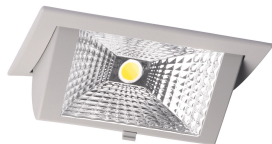

Specificaties LED Downlight Wandwasher Wandy
Medium Grijs 27W 3850lm 78x100D - 840 Koel Wit -
238x145mm

[Bekijk product](#)

Algemene informatie

Artikelnummer	222653
EAN	8720584027492
Merk	Lumi Parts
Fabrikantnaam	WallWasher recessed Wally medium LED SLM4000 gray 4000K Philips, incl. driver
Garantie	5 jaar
Energielabel	C
Levensduur (uur)	50000

Technische Informatie

Kantelbaar	Ja
Technologie	LED Geïntegreerd
Wattage	27
Netspanning (Volt)	220-240
Dimbaar	Nee, niet dimbaar
Inclusief Driver	Yes
Lichtopbrengst (Lumen)	3850
Lumen per watt	142.6
Gradenbundel (graden)	78x100
Kleurcode	840 Koel Wit
Lichtkleur (Kelvin)	4000 Koel Wit

Kleurweergave (Ra)	80-89 - Goede kleurweergave
Lichtkleur	Wit
Kleurinstelling	Enkele kleur
Powerfactor	>0.90
Inbouwdiepte (mm)	100
UGR - Verblindingsgraad	< 28 - Voor hallen & opslagruimtes
Optische Afdekking	Glass

Armatuur Informatie

Montage	Inbouw
Zaagmaat (mm)	218x125
IP-Waarde	IP20 - Bijna stofdicht
Behuizing	Aluminium
Kleur Armatuur	Wit
Armatuur Aansluiting	PIP [Push-in connector en trekontlasting]

Afmetingen