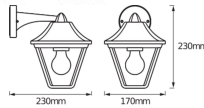

Discountlight

by Lampdirect

Specificaties Ledvance Wandlamp E27 Endura Classic | Traditioneel

[Bekijk product](#)

Algemene informatie

Artikelnummer	243545
EAN	4058075206168
Merk	Ledvance
Fabrikantnaam	ENDURA CLASSIC TRAD DOWN ALU E27 GDLEDV
Garantie	5 jaar

Technische Informatie

Lampvoet (fitting)	E27
Technologie	Fixture Retrofit
Netspanning (Volt)	220-240
Dimbaar	Nee, niet dimbaar
Inclusief Lamp	Nee
Montage	Muurmontage
Noodverlichting	Nee

Armatuur Informatie

IP-Waarde	IP44 - Spatwaterdicht

Afmetingen

Lengte (mm)	230
Breedte (mm)	170